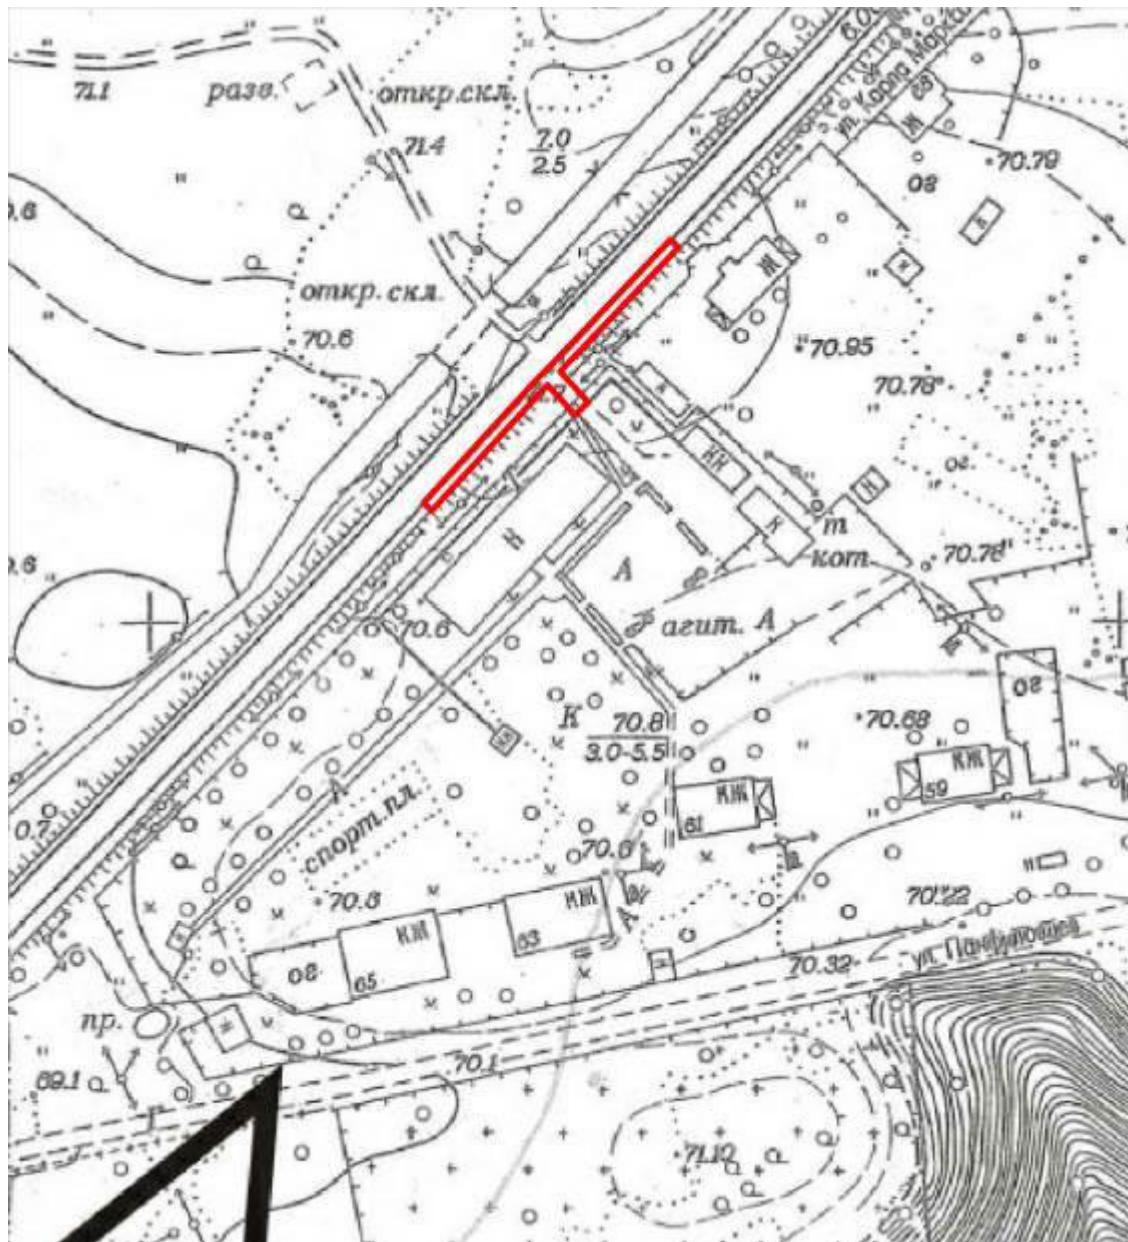

Новгородская область, Холмский район,

г. Холм, ул. Урицкого, д. 47

Условные обозначения

 граница зоны запрета торговли алкогольной продукцией

Схема размещения земельного участка

**рлр г. Холм Войсковая часть № 51592**

Новгородская область, Холмский муниципальный район,

г. Холм Войсковая часть № 51592

М 1:2000

Условные обозначения

граница зоны запрета торговли алкогольной продукцией

Схема размещения земельного участка  
Спортивное сооружение  
Новгородская область, Холмский муниципальный район,  
г. Холм, пл. Победы, з/у 1в  
М 1:2000

Условные обозначения

граница зоны запрета торговли алкогольной продукцией