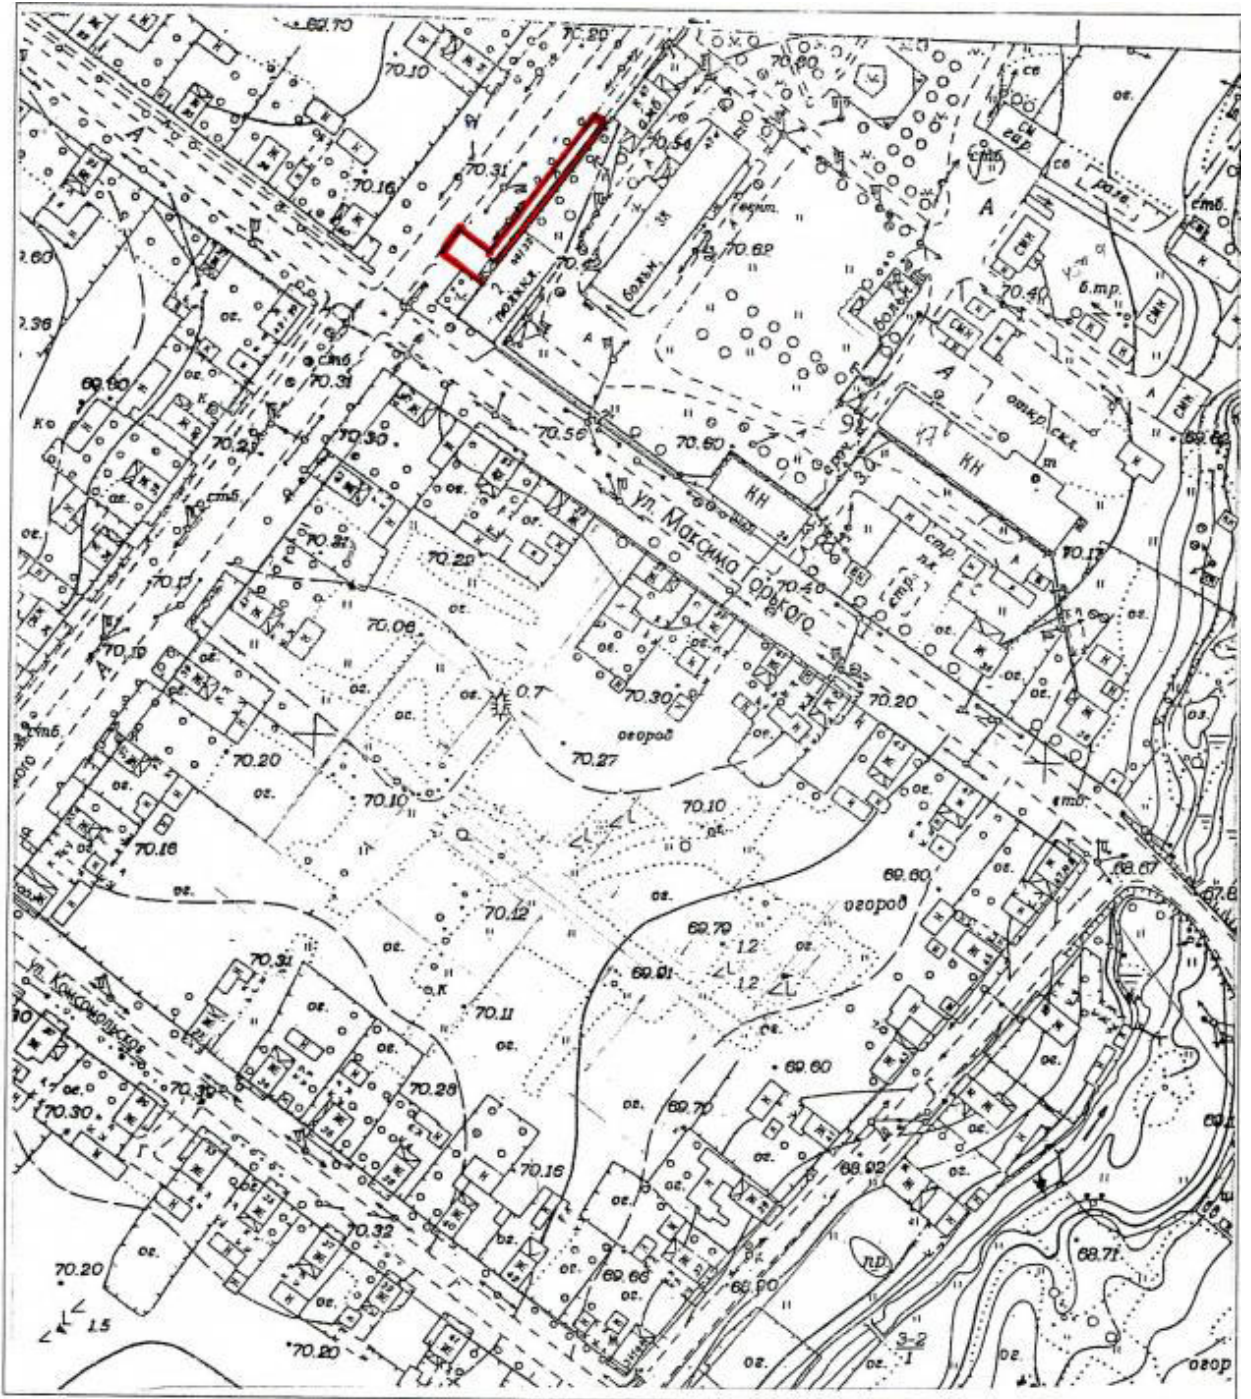

Условные обозначения

 граница зоны запрета торговли алкогольной продукцией

Схема расположения земельного участка М 1:2000  
Муниципальное автономное общеобразовательное учреждение «Средняя  
общеобразовательная школа» г. Холма  
Новгородская область, Холмский район, г. Холм, ул. Октябрьская, д. 66

Условные обозначения

 граница зоны запрета торговли алкогольной продукцией

Схема расположения земельного участка М 1:2000  
Муниципальное бюджетное учреждение дополнительного образования  
«Холмская школа искусств»  
Новгородская область, Холмский район,  
г. Холм, ул. Октябрьская, д. 88

Условные обозначения

 граница зоны запрета торговли алкогольной продукцией

Схема расположения земельного участка М 1:2000

Областное автономное учреждение здравоохранения

«Поддорская центральная районная больница»

Новгородская область, Холмский район,

г. Холм, ул. Урицкого, д. 47

Условные обозначения

 граница зоны запрета торговли алкогольной продукцией

Схема размещения земельного участка

**рлр г. Холм Войсковая часть № 51592**