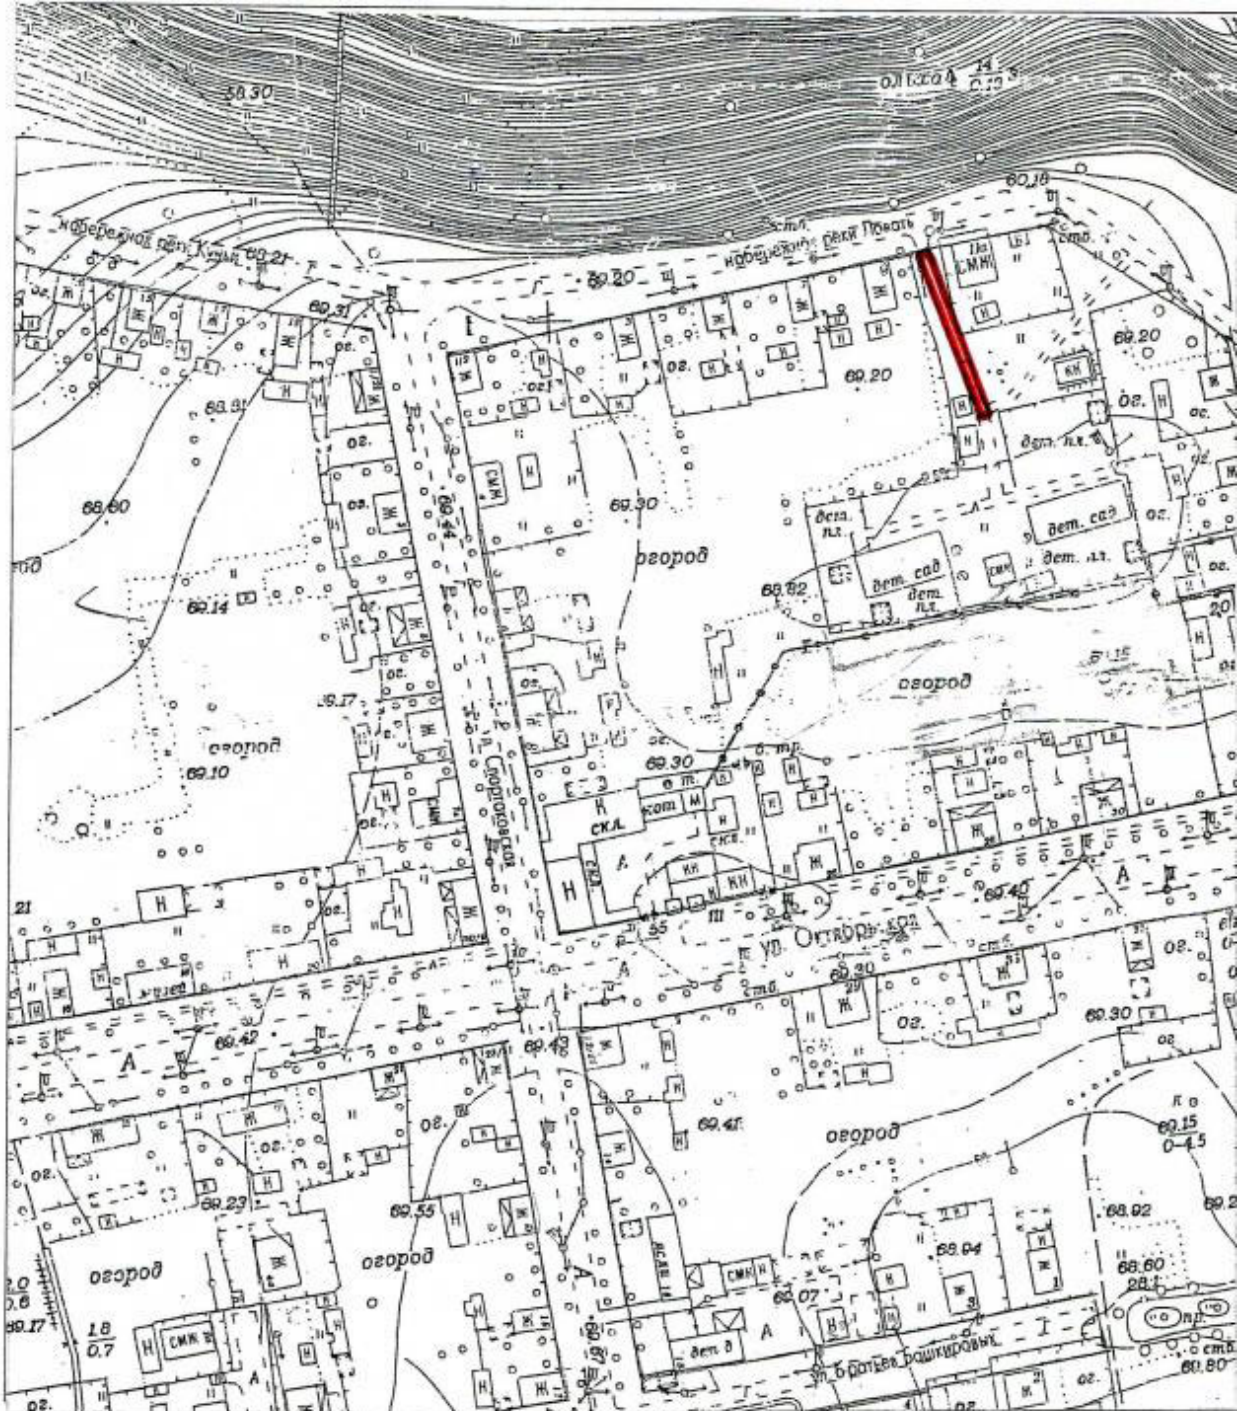

Условные обозначения

граница зоны запрета торговли алкогольной продукцией

Схема расположения земельного участка М 1:2000  
Муниципальное автономное дошкольное образовательное учреждение  
«Детский сад «Радуга» г. Холма  
 Новгородская область, Холмский район,  
 г. Холм, ул. Набережная р. Ловать, д. 15